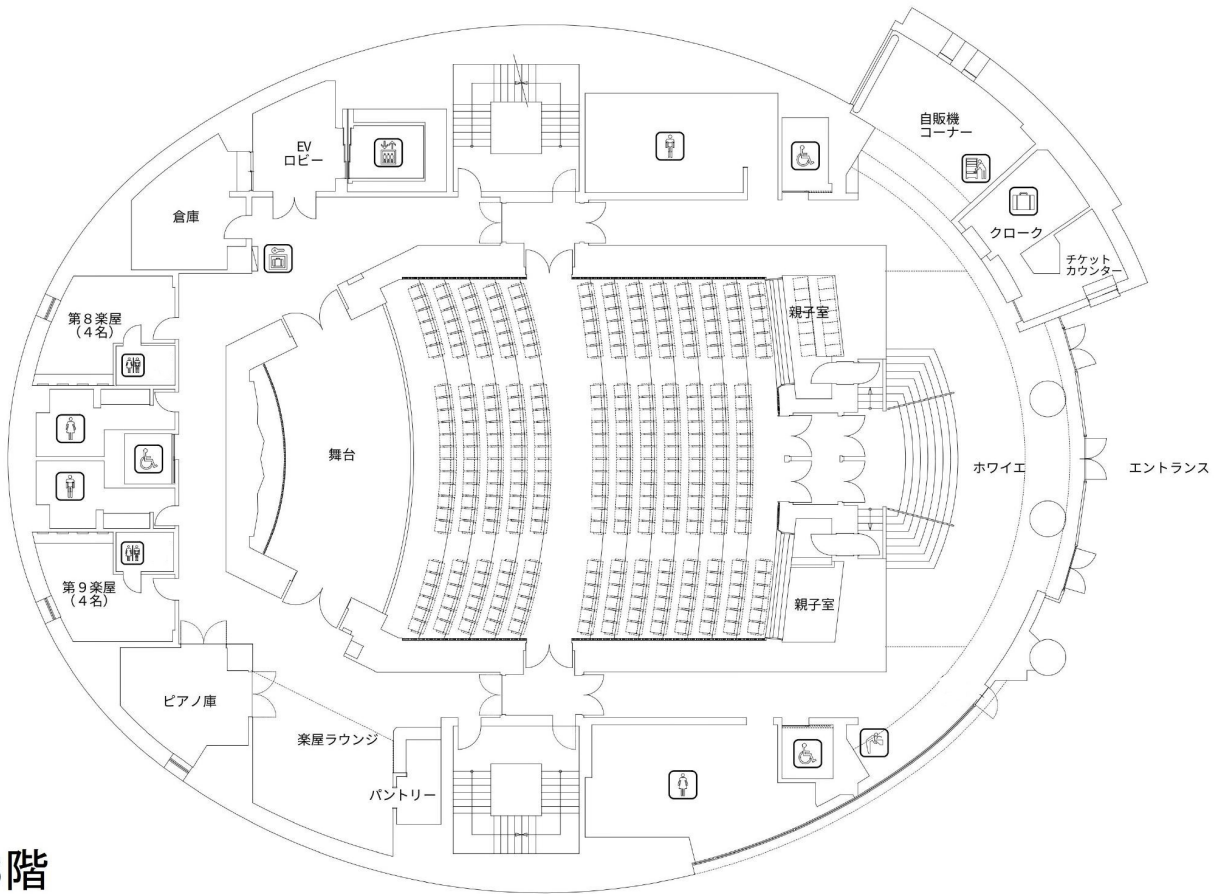

4階

3階

北九州市立 戸畑市民会館	中ホール 全体平面図	公演名/	DATE / /
		美術/	演出/
		舞台監督/	音響/
			照明/
			図面No.