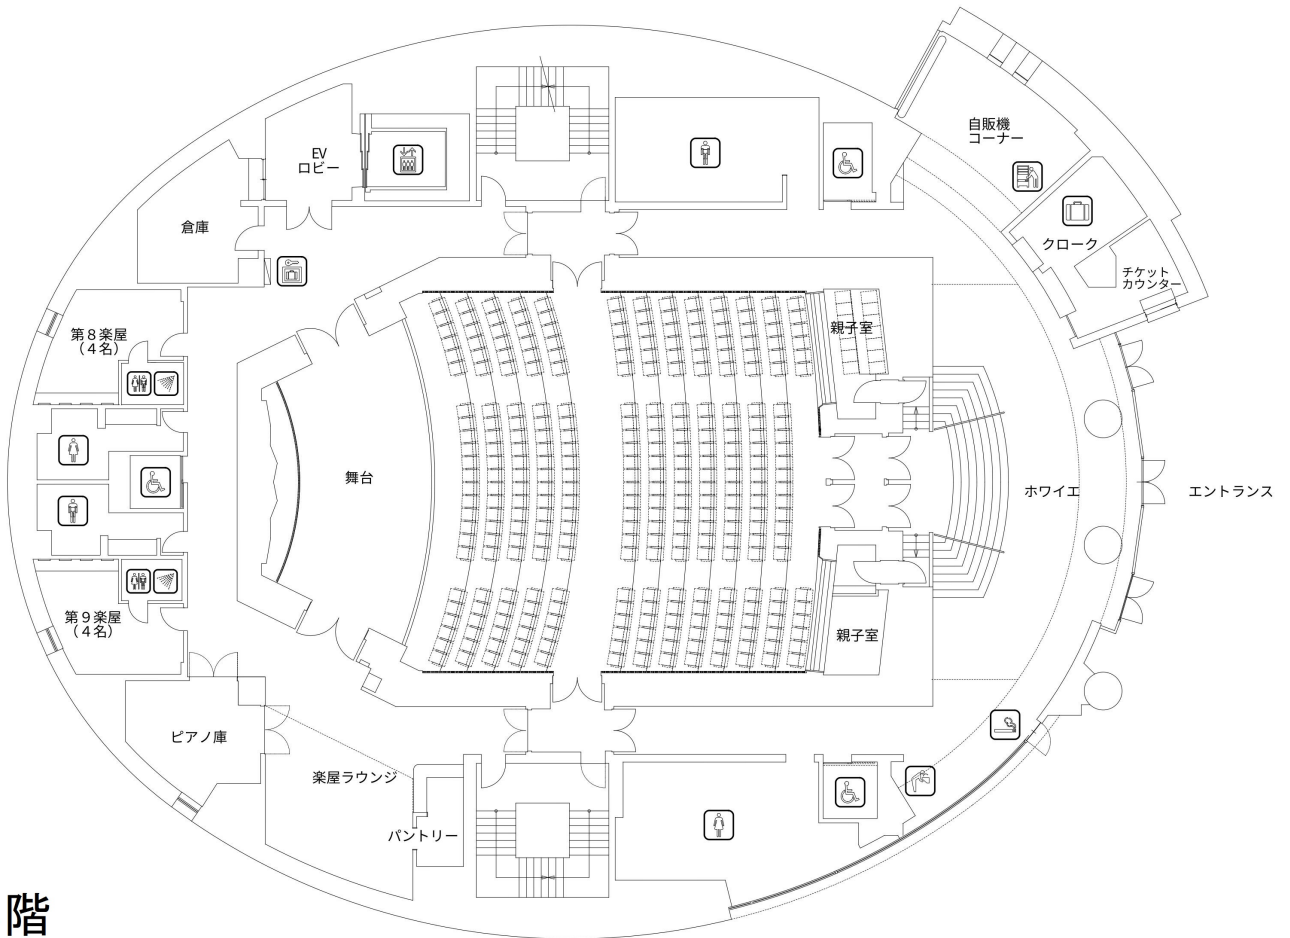

4階

3階

北九州市立 戸畑市民会館	中ホール 全体平面図	公演名/		DATE / /
		美術/	演出/	照明/
		舞台監督/	音響/	図面No.